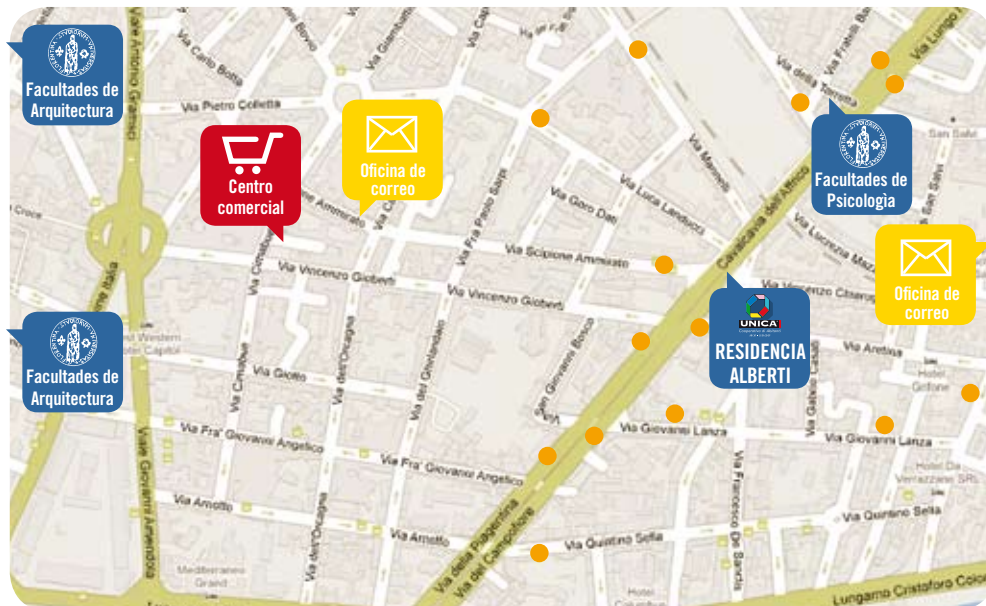

**Muebles
confortables y
conexión
ADSL Wireless**

LA POSICIÓN

Recién recalificada, la plaza Alberti vuelve a ser lugar de intercambio y relación con áreas peatonales, zonas lúdicas, espacios dedicados a la agregación y las actividades comerciales. Nuevos servicios y renovadas funciones que mejoran la calidad de vida no sólo de los estudiantes, sino de todo un barrio.

Áreas peatonales,
zonas lúdicas,
espacios dedicados
a la agregación

-  Facultades de Florencia
-  Centro comercial
-  Oficinas de correo
-  Servicio público de autobuses ATAF

UNICA
Cooperativa di Abitanti
ARCAT - LEGACOOP

Unica è la tua casa.

CONEXIONES

Desde la Residencia Alberti, se puede llegar hasta el casco antiguo de Florencia con un corto paseo. Igual de cercanas están las facultades de Psicología, Arquitectura, Filosofía y Letras.

El servicio público de autobuses, conecta cómodamente la plaza Alberti con el resto de la ciudad, las facultades y los principales institutos de educación de Florencia.

PARA MÁS INFORMACIÓN

Cooperativa Unica - Viale Gramsci, 53 - Firenze - Tel +39 055 2345472